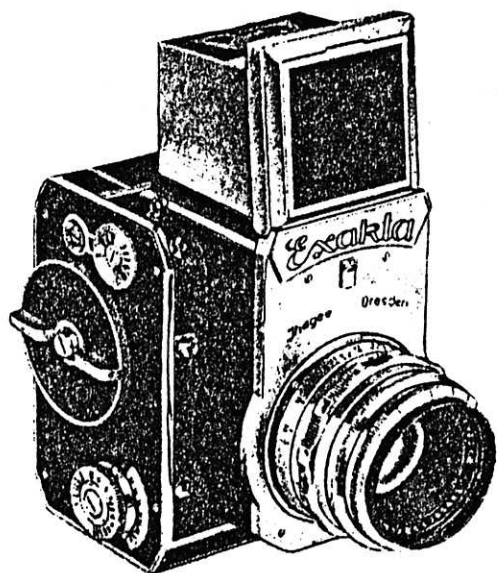

De nieuwe Exakta 6x6

Er komen geen kleinbeeldcamera's in dit nummer; hier ziet U een reflex en wel één, waaraan voor altijd de naam van de Nederlandse Duitse camerafabriek Steenbergen & Co is verbonden: de Ihagee Exakta 6 x 6.

Dit reeds lang verwachte nieuwe model kan nu worden aangekondigd; naast de zo goed bekende een-ogige kleinbeeldreflex was er behoefte aan een zelfde van groter formaat. Men ziet het toestel hierbij met een Tessar 2.8 en de gunstige brandpuntsafstand 80 mm. Natuurlijk verwisselbaar tegen veel andere lenzen, speciaal van lange f. Ingericht voor normale rolfilm B II, 12 beelden 6 x 6, spleetsluiser van 1/1000 tot 12 seconden, gekoppeld sluis- en filmtransport, zodat geen lege stukken of dubbele belichtingen mogelijk zijn. Wel kan men deze laatste met opzet maken. Aardig zal het lichtje zijn, waarmee ook in het donker gezien zal worden, wanneer beeld No. 1 „voor” zit, bij het inleggen van een nieuwe film. Gewicht en afmetingen nog niet bekend. Een pentagon rechtziend prisma zit nog niet op de afbeelding, maar zal zeker wel komen. We zijn benieuwd!