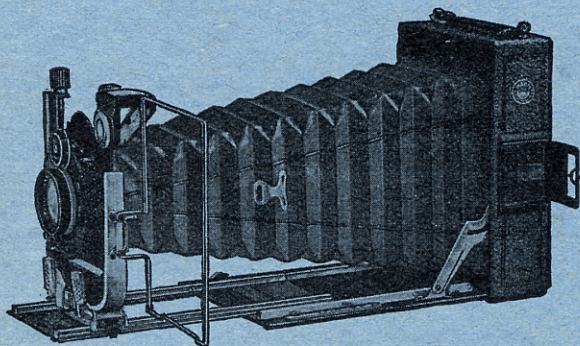

Ihagee- Auto-Photoklapp

für Platten und Filmpacks 9×12 cm. (vergl. Seite 11 des Kataloges vom Juni 1932).

Auch diese ideale Konstruktion mit der patentamtlich geschützten doppelten Schneckengang-Einstellung räumen wir aus Rationalisierungsgründen mit 25% Nachlaß auf die Katalog-Preise.

Als besonders vorteilhaft empfehlen wir zu folgenden Netto-Preisen:

Laufende Nr.	Format cm	Anastigmat	Verschluß	statt RM	jetzt RM
220 G	9×12	Triplex 1:6,8	Compur	99.—	66.—
221 G	9×12	Veraplan 1:6,8	Compur	112.—	72.—
222 G	9×12	Ihagee 1:4,5	Rulex	113.—	75.—
223 G	9×12	Ihagee-Dopp.-Anast 1:4,5	Rulex	120.—	81.—
224 G	9×12	Veraplan 1:4,5	Rulex	126.—	83.—
225 G	9×12	Xenar 1:4,5	Rulex	136.—	91.—
226 G	9×12	Trioplan 1:4,5	Compur	113.—	83.—
227 G	9×12	Ihagee 1:4,5	Compur	113.—	82.—
228 G	9×12	Ihagee-Dopp.-Anast. 1:4,5	Compur	126.—	99.—