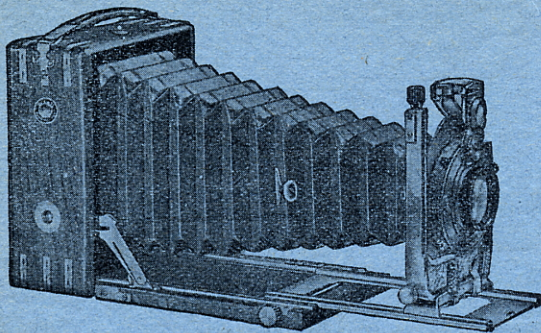

Solange der Vorrat reicht! Bei Bestellungen erbitten wir die Angabe von Ersatznummern!

Ihagee-Tropen-Photoklapp-Neugold

für Platten und Film-
packs 6,5×9, 9×12 und
10×15 cm.

Die nachstehenden Kameras,
die alle mit dem Original-
Tropen-„Compur“-Verschluß in
Messing-Ausführung
ausgestattet sind, offerieren
wir solange der Vorrat reicht zu
nachstehenden Vorzugspreisen.
Diese Kameras sind unver-

wüstlich und haben sich in den Tropen bestens bewährt!

Laufende Nr.	Format cm	Anastigmat	Brennw. mm	Verschluß	statt RM	jetzt RM
234 G	6,5×9	Veraplan 1:4,5	105	Compur	207.—	138.—
235 G	6,5×9	Goerz Dagor 1:6,8	100	Compur	280.—	138.—
236 G	6,5×9	Veraplan 1:5,4	120	Compur	201.—	132.—
237 G	6,5×9	Goerz Ihagee 1:6,3	120	Compur	237.—	132.—
238 G	6,5×9	Tessar 1:4,5	120	Compur	222.—	165.—
239 G	9×12	Veraplan 1:6,8	135	Compur	233.—	154.—
240 G	9×12	Tessar 1:4,5	135	Compur	262.—	193.—
241 G	9×12	Tessar 1:4,5	150	Compur	272.—	205.—
242 G	10×15	Veraplan 1:6,8	165	Compur	272.—	187.—
243 G	10×15	Veraplan 1:5,5	165	Compur	285.—	193.—