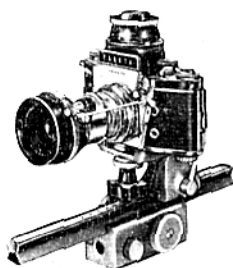

BIJKOMENDE ONDERDELEN.

156	Ring met lichtsluis voor mikroskoop.	... ..	130,—
157	Aanslagring voor mikroskoop.	... ..	250,—
166	Ring met lichtsluis voor mikroskoop Jena.	... ..	220,—
213/12	Verlichtingsinrichting voor gekombineerde installatie.	... ..	2.120,—
128	Objektief Jena T 1 : 2,8/50 mm. met verzonken lensmontuur.	... ..	3.700,—
167	Varilux lichtmeter-instelling.	... ..	1.480,—