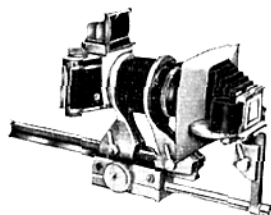

BIJKOMENDE ONDERDELEN.

156	Ring met lichtsluis voor mikroskoop.	... ..	130,—
157	Aanslagring voor mikroskoop.	... ..	250,—
166	Ring met lichtsluis voor mikroskoop Jena.	... ..	220,—
213/12	Verlichtingsinrichting voor gekombineerde installatie.	... ..	2.120,—
128	Objektief Jena T 1 : 2,8/50 mm. met verzonken lensmontuur.	... ..	3.700,—
167	Varilux lichtmeter-instelling.	... ..	1.480,—