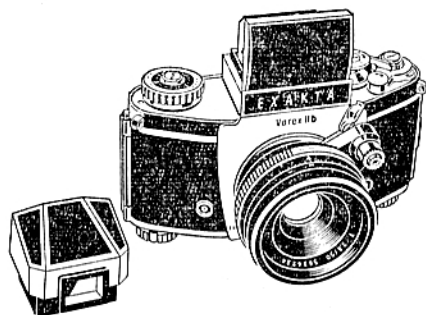

EXAKTA

Varex II b

De volmaaktste en oudste eenogige
kleinbeeld spiegelreflex.

Snelheden van 12 sec. tot 1/1000 sec.
Voldoet aan alle eisen.

1°. EXAKTA Varex IIb MET LICHTKAPZOEKER, MATGLAS.

325 L	Toestel (zonder objektief).	7.950,—
325 L-649	Met Domiplan 1 : 2,8/50 mm. VAD.	9.850,—
325 L-601	Met Jena T 1 : 2,8/50 mm. VAD.	11.710,—
325 L-604	Met Pancolar 1 : 2 /50 mm. VAD.	12.470,—

2°. EXAKTA Varex IIb MET LICHTKAPZOEKER EN FRESNELLOEPE MET INSTELWIG.

325 LF	Toestel (zonder objektief).	8.300,—
325 LF-649	Met Domiplan 1 : 2,8/50 mm. VAD.	10.200,—
325 LF-601	Met Jena T 1 : 2,8/50 mm. VAD.	12.060,—
325 LF-604	Met Pancolar 1 : 2 /50 mm. VAD.	12.820,—

3°. EXAKTA Varex IIb MET PRISMAZOEKER, MATGLAS.

325 P	Toestel (zonder objektief).	9.150,—
325 P-649	Met Domiplan 1 : 2,8/50 mm. VAD.	11.050,—
325 P-601	Met Jena T 1 : 2,8/50 mm. VAD.	12.910,—
325 P-604	Met Pancolar 1 : 2 /50 mm. VAD.	13.670,—

4°. EXAKTA Varex IIb MET PRISMAZOEKER EN FRESNELLOEPE MET INSTELWIG.

325 PF	Toestel (zonder objektief).	9.500,—
325 PF-649	Met Domiplan 1 : 2,8/50 mm. VAD.	11.400,—
325 PF-601	Met Jena T 1 : 2,8/50 mm. VAD.	13.260,—
325 PF-604	Met Pancolar 1 : 2 /50 mm. VAD.	14.020,—

ANDERE SAMENSTELLINGEN MOGELIJK.
ZIE LIJST VAN ZOEKERS EN OBJECTIEVEN.