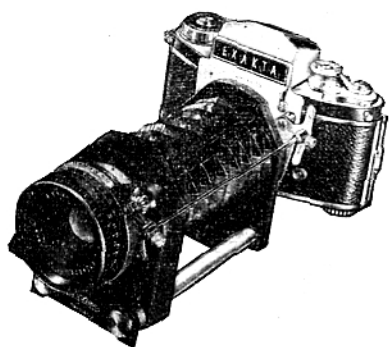

COMBINATIE-APPARAAT.

155/16	Reproductiestel.	... ..	3.250,—
155/01/U7	Instelslede.	... ..	1.240,—
155/02	Balgapparaat.	... ..	1.660,—
155/04	Diakopieerinrichting met balginstelling.	... ..	1.270,—
155/03	Draagwinkelhaak.	... ..	920,—
155/13	Verbindingsplaat voor gebruik van draagwinkelhaak.	... ..	220,—
176	Klein balgapparaat op slede.	... ..	1.200,—

BIJKOMENDE ONDERDELEN.

156	Ring met lichtsluis voor mikroskoop.	... ..	130,—
157	Aanslagring voor mikroskoop.	... ..	250,—
166	Ring met lichtsluis voor mikroskoop Jena.	... ..	220,—
213/12	Verlichtingsinrichting voor gekombineerde installatie.	... ..	2.120,—
128	Objektief Jena T 1 : 2,8/50 mm. met verzonken lensmontuur.	... ..	3.700,—
167	Varilux lichtmeter-instelling.	... ..	1.480,—