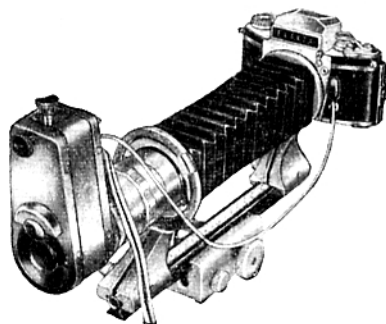

KOLPOFOT.

155/11	Volledige Kolpofot-inrichting, omvattende :	15.940,—
155/10	Wit gelakte instelslede en balg met verchromde flitslamphouder.	3.300,—
437 A	Objektief Jena S 1 : 4/135 mm. met klein diafragma 45.	5.990,—
196	Ringvormige elektronische flitsbuis RB1.	6.650,—