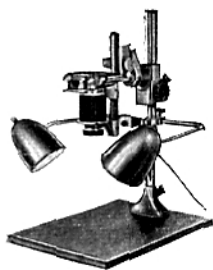

BIJKOMENDE ONDERDELEN.

156	Ring met lichtsluis voor mikroskoop.	... ..	130,—
157	Aanslagring voor mikroskoop.	... ..	250,—
166	Ring met lichtsluis voor mikroskoop Jena.	... ..	220,—
213/12	Verlichtingsinrichting voor gekombineerde installatie.	... ..	2.120,—
128	Objektief Jena T 1 : 2,8/50 mm. met verzonken lensmontuur.	... ..	3.700,—
167	Varilux lichtmeter-instelling.	... ..	1.480,—