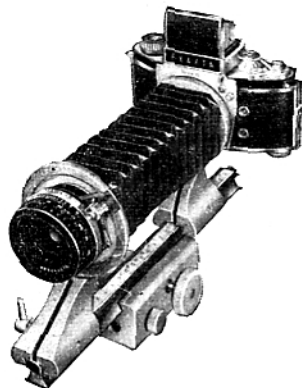

COMBINATIE-APPARAAT.

155/16	Reproductiestel.	... ..	3.250,—
155/01/U7	Instelslede.	... ..	1.240,—
155/02	Balgapparaat.	... ..	1.660,—
155/04	Diakopieerinrichting met balginstelling.	... ..	1.270,—
155/03	Draagwinkelhaak.	... ..	920,—
155/13	Verbindingsplaat voor gebruik van draagwinkelhaak.	... ..	220,—
176	Klein balgapparaat op slede.	... ..	1.200,—

BIJKOMENDE ONDERDELEN.

156	Ring met lichtsluis voor mikroskoop.	... ..	130,—
157	Aanslagring voor mikroskoop.	... ..	250,—
166	Ring met lichtsluis voor mikroskoop Jena.	... ..	220,—
213/12	Verlichtingsinrichting voor gekombineerde installatie.	... ..	2.120,—
128	Objektief Jena T 1 : 2,8/50 mm. met verzonken lensmontuur.	... ..	3.700,—
167	Varilux lichtmeter-instelling.	... ..	1.480,—