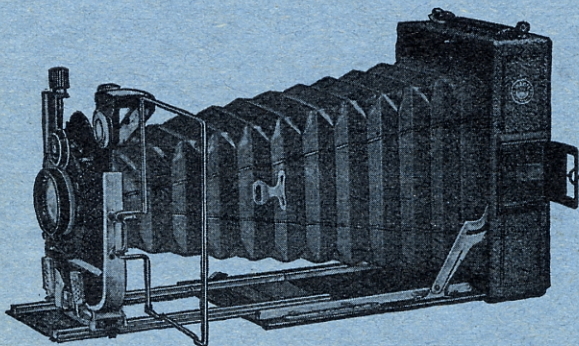

Ihagee- Auto-Photoklapp

für Platten und Filmpacks 9×12 cm. (vergl. Seite 11 des Kataloges vom Juni 1932).

Auch diese ideale Konstruktion mit der patentamtlich geschützten doppelten Schneckengang-Einstellung räumen wir aus Rationalisierungsgründen mit 25% Nachlaß auf die Katalog-Preise.

Als besonders vorteilhaft empfehlen wir zu folgenden Netto-Preisen:

Laufende Nr.	Format cm	Anastigmat	Verschluß	statt RM	jetzt RM
220 G	9×12	Triplex 1:6,8	Compur	99.—	66.—
221 G	9×12	Veraplan 1:6,8	Compur	112.—	72.—
222 G	9×12	Ihagee 1:4,5	Rulex	113.—	75.—
223 G	9×12	Ihagee-Dopp.-Anast 1:4,5	Rulex	120.—	81.—
224 G	9×12	Veraplan 1:4,5	Rulex	126.—	83.—
225 G	9×12	Xenar 1:4,5	Rulex	136.—	91.—
226 G	9×12	Trioplan 1:4,5	Compur	113.—	83.—
227 G	9×12	Ihagee 1:4,5	Compur	113.—	82.—
228 G	9×12	Ihagee-Dopp.-Anast. 1:4,5	Compur	126.—	99.—