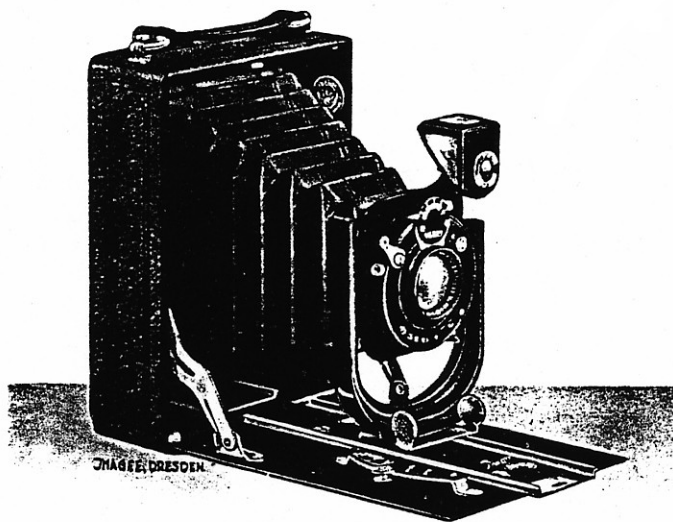

Ihagee Ama Nr.420

Für Platten und Filmpacks 9×12 cm
For plates and filmpacks 1/4 plate (9×12 cm)

Pour plaques et filmpacks 9×12 cm
Para placas y filmpacks 9×12 cm

KatD1930-31

Maße: 15,5×4,5×11 cm, Gewicht: 675 g
Measures: 6 1/4 × 1 3/4 × 4 1/4 ins, Weight: 675 g

Dimensions: 15,5×4,5×11 cm, Poids: 675 g
Medidas: 15,5×4,5×11 cm, Peso: 675 g