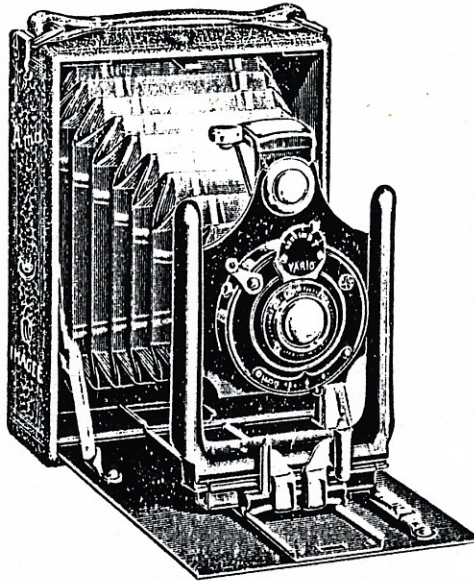

Photoklapp „Ama“

Für Platten und Film packs 9 × 12 cm

KatD1927

Gewicht 580 Gr. Maße 16 × 5 × 12 cm

Obige Kamera entspricht dem vorhergegangenen Modell. Die Ausführung ist indessen eine bessere, indem das Objektivblech allseitig verstellbar ist. Außerdem ist die Kamera mit großem Brillant-Klappsucher ausgestattet.

Ausstattung: Gehäuse aus Holz mit Kunstleder überzogen, schwarzer Lederbalgen. Laufboden und Objektivträger schwarz emailliert. Objektivteil nach allen Richtungen verstellbar. Einstellung nach Skala oder Mattscheibe. Visierscheibe mit Lichtschutz. Auslösung durch Fingerdruck oder Drahtauslöser. Irisblende. Brillantsucher mit Libelle. Stativmuttern und eine Metalkassette.

Bildgröße 9 × 12 cm	Brennweite 13,5 cm	Verschluß für Zeit und Moment 1/25 bis 1/100 Sekunde		
		Nr.	RM	Tel.-Wort
Ihagee-Anastigmat	1:6,8	V 420 H	46.—	Zulu
Ihagee-Anastigmat	1:6,3	V 420 K	55.—	Zenß
Extrakassette		7146	1.35	Takt
Filmpackkassette		7206	6.—	Fiedel
Kunstledertasche für Kamera und 3 Kassetten		7268	9.—	Box