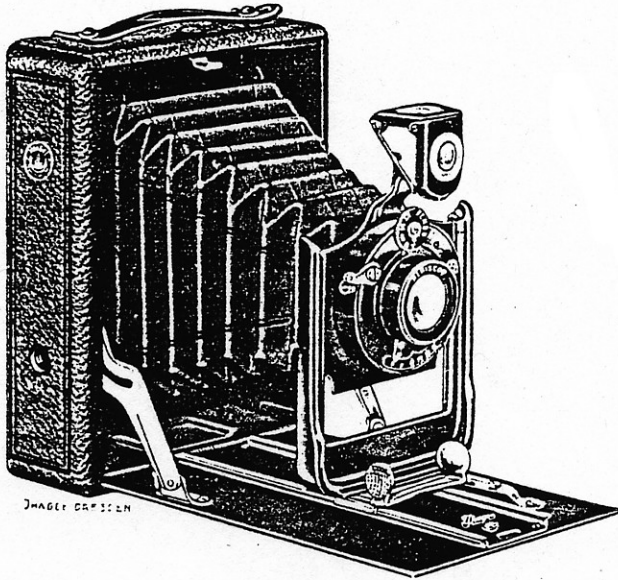

Photoklapp »Derby« Nr. 320

Für Platten und Filmpacks 9×12 cm

KatD1927-28

Maße: 15,5×5×12 cm / Gewicht: 565 g

AUSSTATTUNG:

Gehäuse mit Kunstleder bezogen. Lederbalgen. Visierscheibe mit Lichtschutz. Objektivteil hoch und tief verstellbar. Drahtauslöser. Stativmuttern. Irisblende. Brillantsucher. Eine Metallkassette.

Nr.	Bildgröße 9×12 cm, Brennweite 13,5 cm	Verschluß für Zeit und Moment $\frac{1}{25}$—$\frac{1}{100}$ Sekunde	
		Telegrammwort	Preis
			Mark
320 FV	Periskopisches Doppelobjektiv 1 : 11	Christa	35.—
320 HV	Ihagee-Anastigmat 1 : 6,8	Chor	41.—
320 KV	Ihagee-Anastigmat 1 : 6,3	Charles	50.—
7146	Extrakassette	Takt	1.25
7206	Filmpackkassette	Fiedel	6.—
7268	Kunstledertasche für Kamera und drei Kassetten	Box	9.—