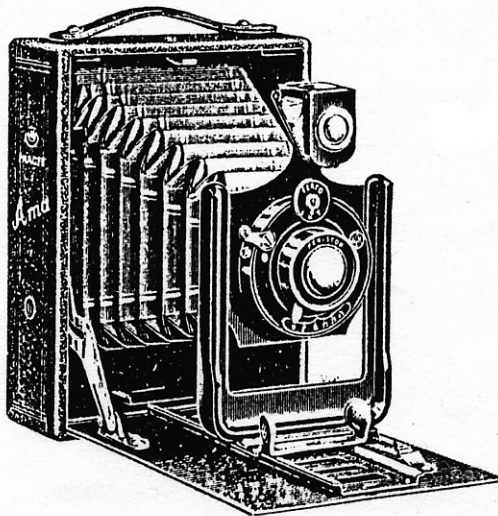

Protoklapp „Ama“

Für Platten und Film packs 9×12 cm

KatD1925

Gewicht 550 Gr. Maße 16×4,7×12 cm

Ausstattung: Gehäuse mit Kunstleder überzogen. Lederbalgen. Laufboden und Objektivträger schwarz emailliert. Vierscheibe mit Lichtschutz. Irisdiaphragma. Brillantfucher. Stativmuttern. Eine Metallkassette.