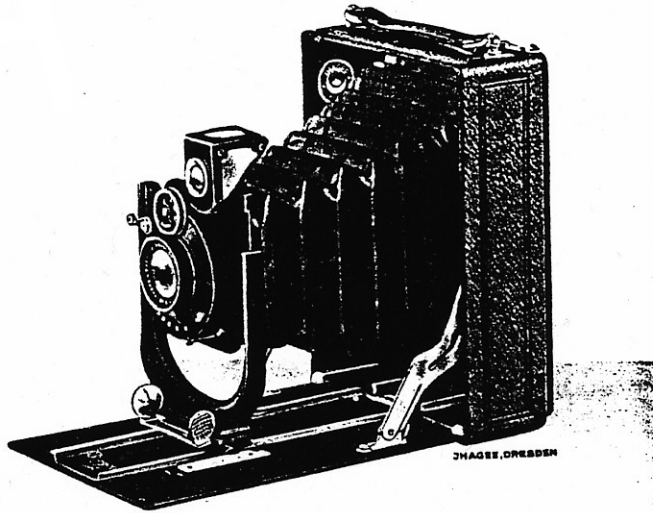

Ihagee Derby Nr.320

Für Platten und Filmpacks 9×12 cm
For plates and film packs 1/4 plate (9×12 cm)

Pour plaques et film packs 9×12 cm
Para placas y film packs 9×12 cm

KatD1930-31

Maße: 15,5×4,5×11 cm, Gewicht: 660 g
Measures: 6 1/4 × 1 3/4 × 4 1/4 ins, Weight: 660 g

Dimensions: 15,5×4,5×11 cm, Poids: 660 g
Medidas: 15,5×4,5×11 cm, Peso: 660 g