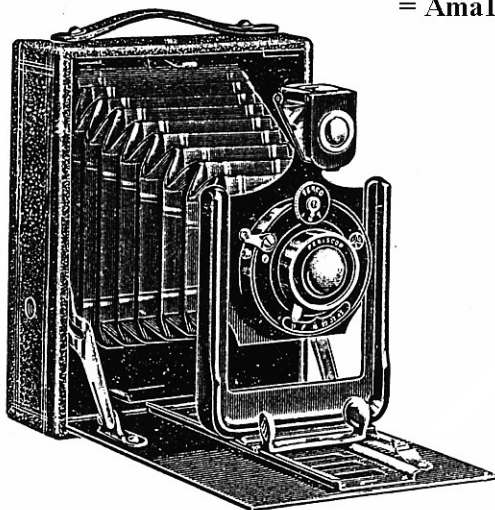

Photoklapp "Ama"

For plates and filmpacks made in $\frac{1}{4}$ plate and 9×12 cm

CatGB1925-26

Body of camera covered with artificial leather. Leather bellow. Baseboard and lens standard black enamelled. Focusing screen with light hood. Lens standard adjustable in high and deep. Patent release. Iris diaphragm. Brilliant finder. Tripod bushes. One metal slide

Size of picture $\frac{1}{4}$ plate and 9×12 cm	Shutter for time and instantaneous exposures	
	No.	Tel.-word
Periscopic double lens	56	Zeit
Luxar Aplanat 1:7,7	57	Zahl
Anastigmat Trioplan 1:6,8 with Vario shutter	58	Zucht
Extra slide	1002 a	Takt
Film-pack slide	1025 a	Fiedel
Artificial leather case for camera and slide	1676	Box

Photoklapp „Derby“

Für Platten und Filmpacks 9×12 cm

KatD1926-27
= Ama1925-26

Gewicht 550 Gr. Maße 16 × 4,7 × 12 cm

Beliebte Anfängerkamera in gediegener Ausführung

Ausstattung: Gehäuse aus Holz mit Kunstleder überzogen. Schwarzer Lederbalgen. Laufboden und Objektivträger schwarz emailliert. Einstellung nach Skala oder Mattscheibe. Visierscheibe mit Lichtschutz. Auslösung durch Fingerdruck oder Drahtauslöser. Irisdiaphragma. Brillantsucher. Stativmuttern. Eine Metallkassette.