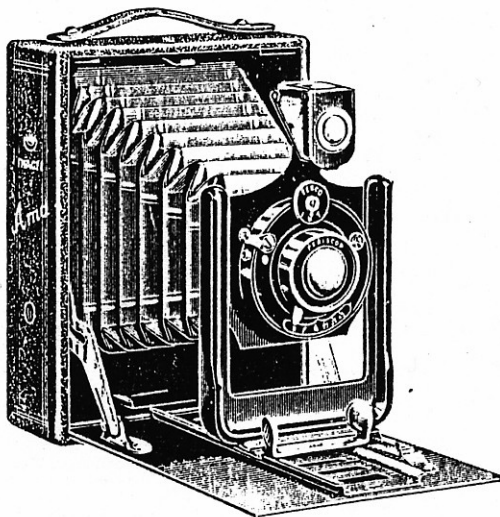

S i g o t o k l a p p „ A m a ”

Für Platten und Film packs 9×12 cm

= Derby 1926-27

KatD1925-27

= Derby 1926-27

Ausstattung: Gehäuse mit Kunfileder überzogen. Lederbalgen. Laufboden und Objektivträger schwarz emailliert. Vilierscheibe mit Lichtschutz. Irisdiaphragma. Brillanfucher. Stativmuttern. Eine Metallkassette.

Bildgröße 9×12 cm		Mit Verschluss für Zeit und Moment 1/25 bis 1/100 Sekunde		
		Nr.		Tel.-Wort
Perifkopisches Doppelobjektiv	1:11	56		Zeit
Luxar-Aplanat	1:7,7	57		Zahl
Trioplan in Vario	1:6,8	58		Zucht
Extrakassette		1002 a		Takt
Filmpackkassette		1025 a		Fiedel
Kunfiledertafche für Kamera und Kassette		1676		Box