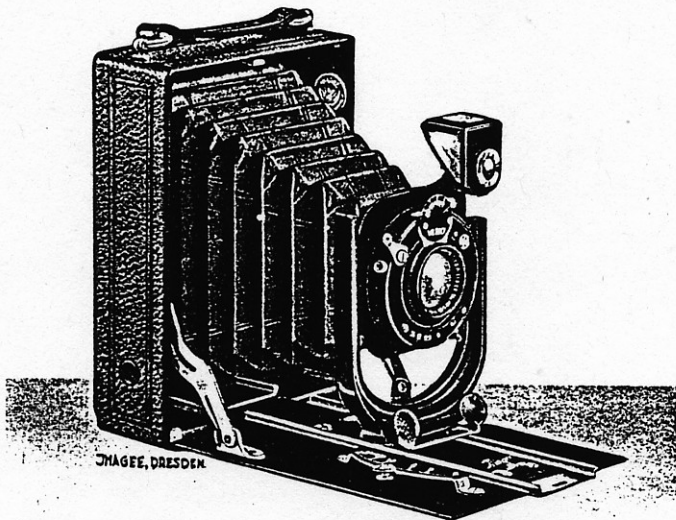

Photoklapp „Ama“ Nr. 420

Für Platten und Filmpacks 9×12 cm

KatD1928-29

Maße: 15,5×4,5×11 cm / Gewicht: 675 g

Einstellung durch Einstellhebel!

AUSSTATTUNG:

Metallgehäuse mit Kunstleder bezogen. Lederbalgen. Laufboden und Objektivträger schwarz emailliert. Objektivteil hoch und tief verstellbar. Visierscheibe mit Lichtschutz. Irisblende. Drahtauslöser. Brillantsucher mit Libelle. Stativmuttern. Eine Metallkassette.

Nr.	Bildgröße 9×12 cm, Brennweite 13,5 cm	Verschluß für Zeit und Moment ¹/₃₅ — ¹/₁₀₀ Sekunde	
		Telegrammwort	Preis
420 FV	Periskop 1:11	Zorn	46.—
420 HV	Ihagee-Anastigmat 1:6,8	Zulu	51.—
420 KV	Ihagee-Anastigmat 1:6,3	Zeuß	58.—
7146	Extrakassette	Takt	1.20
7206	Filmpackkassette	Fiedel	5.50
7268	Kunstledertasche für Kamera und drei Kassetten	Box	8.80