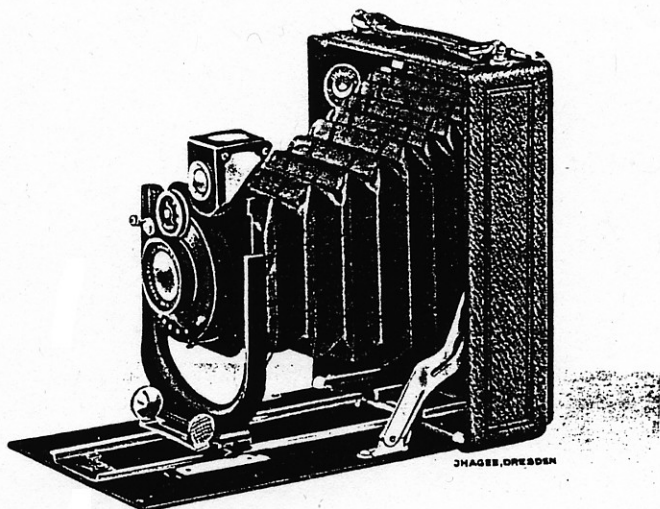

Photoklapp „Derby“ Nr. 320

Für Platten und Filmpacks 9×12 cm

KatD1928-29

Maße: 15,5×4,5×11 cm / Gewicht: 660 g

AUSSTATTUNG:

Metallgehäuse mit Kunstleder bezogen. Lederbalgen. Visierscheibe mit Lichtschutz. Objektivteil hoch und tief verstellbar. Drahtauslöser. Stativmutter. Irisblende. Brillantsucher. Eine Metallkassette.

Nr.	Bildgröße 9×12 cm, Brennweite 13,5 cm	Verschluß für Zeit und Moment ¹/₂₅—¹/₁₀₀ Sekunde	
		Telegrammwort	Preis
320 FV	Periskopisches Doppelobjektiv 1:11.....	Christa	39.—
320 HV	Ihagee-Anastigmat 1:6,8	Chor	44.—
320 KV	Ihagee-Anastigmat 1:6,3	Charles	51.—
7146	Extrakassette.....	Takt	1.20
7206	Filmpackkassette	Fiedel	5.50
7268	Kunstledertasche für Kamera und drei Kassetten	Box	8.80