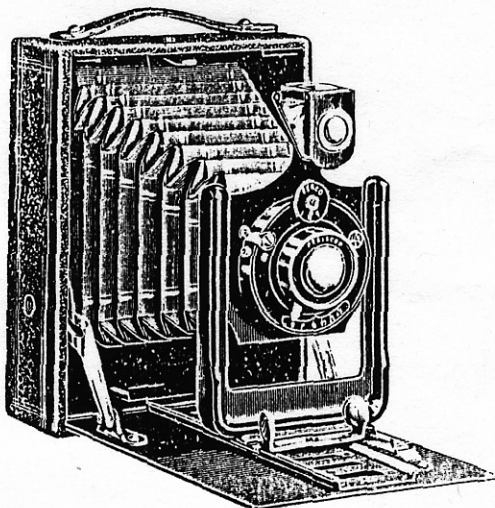

Photoklapp „Derby“

Für Platten und Film packs 9 × 12 cm

KatD1927

Gewicht 550 Gr. Maße 16 × 4,7 × 12 cm

Beliebte Anfängerkamera in gediegener Ausführung

Ausstattung: Gehäuse aus Holz mit Kunstleder überzogen. Schwarzer Lederbalgen. Laufboden und Objektivträger schwarz emailliert. Einstellung nach Skala oder Mattscheibe. Visierscheibe mit Lichtschutz. Auslösung durch Fingerdruck oder Drahtauslöser. Irisdiaphragma. Brillantsucher. Stativmuttern. Eine Metallkassette.

Bildgröße 9 × 12 cm	Brennweite 13,5 cm	Mit Verschuß für Zeit und Moment $\frac{1}{100}$ bis $\frac{1}{1000}$ Sekunde		
		Nr.	RM	Tel.-Wort
Periskopisches Doppelobjektiv	1:11	V 320 F	35. —	Christa
Ihagee-Anastigmat	1:6,8	V 320 H	41. —	Chor
Ihagee-Anastigmat	1:6,3	V 320 K	50. —	Charles
Extrakassette		7146	1.35	Takt
Filmpackkassette		7206	6.	Fiedel
Kunstledertasche für Kamera und 3 Kassetten		7268	9. —	Box