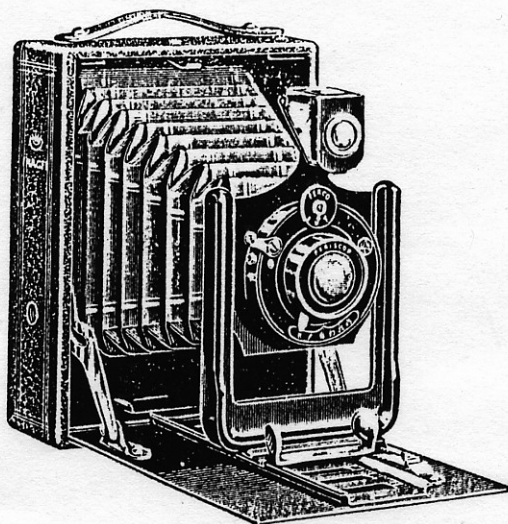

Photoklapp "Ama"

For plates and filmpacks made in $\frac{1}{4}$ plate and 9×12 cm

CatGB1925-26

Body of camera covered with artificial leather. Leather bellow. Baseboard and lens standard black enamelled. Focusing screen with light hood. Lens standard adjustable in high and deep. Patent release. Iris diaphragm. Brilliant finder. Tripod bushes. One metal slide

Size of picture $\frac{1}{4}$ plate and 9×12 cm	Shutter for time and instantaneous exposures	
	No.	Tel.-word
Periscopic double lens	56	Zeit
Luxar Aplanat 1:7,7	57	Zahl
Anastigmat Trioplan 1:6,8 with Vario shutter	58	Zucht
Extra slide	1002 a	Takt
Film-pack slide	1025 a	Fiedel
Artificial leather case for camera and slide	1676	Box