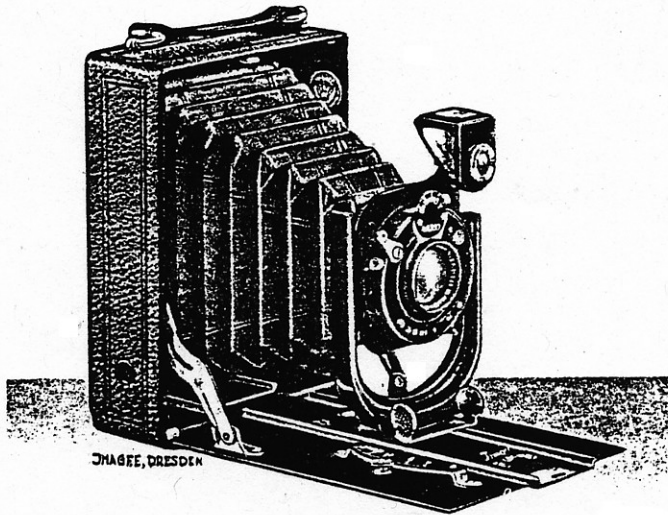

Photoklapp »Ama« Nr. 420

Für Platten und Filmpacks 9×12 cm

KatD1929-30

Maße: 15,5×4,5×11 cm / Gewicht: 675 g

Einstellung durch Einstellhebel!

AUSSTATTUNG:

Metallgehäuse mit Kunstleder bezogen. Lederbalgen. Aluminiumlaufboden und Objektivträger schwarz emailliert. Objektivteil allseitig verstellbar. Visierscheibe mit Lichtschutz. Irisblende. Drahtauslöser. Brillantsucher mit Libelle. Stativmuttern. Eine Metallkassette.

Nr.	Bildgröße 9×12 cm, Brennweite 13,5 cm	Verschluß für Zeit und Moment $\frac{1}{25}$ — $\frac{1}{100}$ Sekunde	
		Telegrammwort	Preis
420 FV	Periskop 1 : 11	Zorn	44.—
420 HV	Ihagee-Anastigmat 1 : 6,8	Zulu	48.—
420 KV	Ihagee-Anastigmat 1 : 6,3	Zeuß	53.—
7146	Extrakassette	Takt	1.20
7206	Filmpackkassette	Fiedel	5.—
7268	Kunstledertasche für Kamera und drei Kassetten	Box	9.—