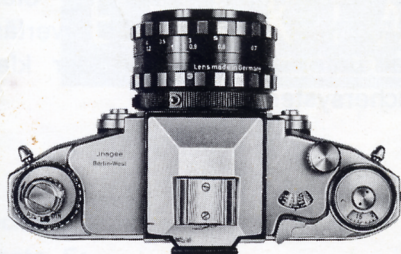

Die EXAKTA real ist die echte System-Kamera mit dem dreifachen Suchersystem

Auswechselbarer
Lichtschachtsucher

Prismensucher mit Belichtungsmesser für Lichtmessung durch das Objektiv.