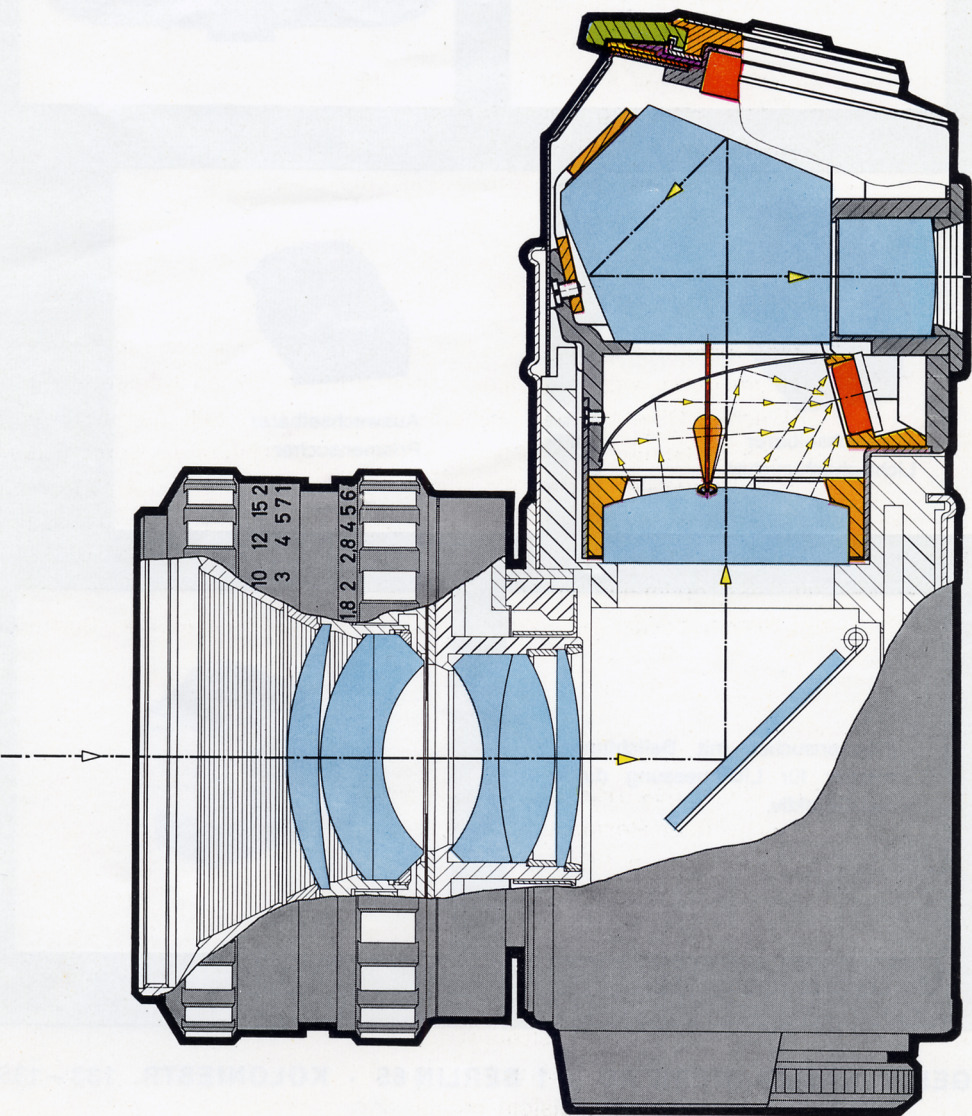

Die Verwendung moderner elektronischer Schaltmittel im SCHACHT-TRAVEMAT ermöglicht die zuverlässige Licht-Innenmessung bei der EXAKTA real unter Beibehaltung der klassischen Vorteile des auswechselbaren Suchersystems!